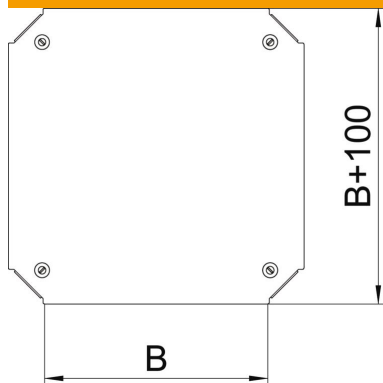

### Törzsadatok

Cikkszám	7138974
Típus	DFKM 200 DD
1. megnevezés	Fedél keresztidomhoz
2. megnevezés	RKM 200 idomhoz
Gyártó	OBO
Méret	B=200mm
Anyag	acél
Felület	szalaghorganyzott Zink/Alumínium, Double Dip
Felületi szabvány	DIN EN 10346
Legkisebb eladási egység	1
mennyiségegység	Darab
Súly	75 kg
súly-mértékegység	kg/100 darab

## Méretetek

szélesség	200 mm
szélesség	8 in
B méret	200 mm