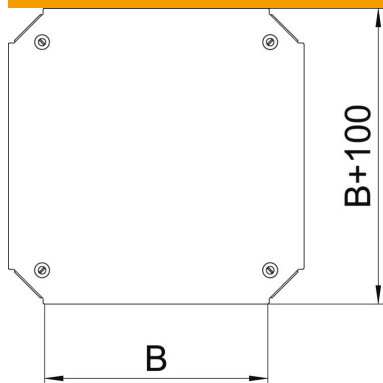

Törzsadatok

Cikkszám	7138970
Típus	DFKM 100 DD
1. megnevezés	Fedél keresztidomhoz
2. megnevezés	RKM 100 idomhoz
Gyártó	OBO
Méret	B=100mm
Anyag	acél
Felület	szalaghorganyzott Zink/Alumínium, Double Dip
Felületi szabvány	DIN EN 10346
Legkisebb eladási egység	1
mennyiségegység	Darab
Súly	36,3 kg
súly-mértékegység	kg/100 darab

Műszaki adatlap

Fedél Magic keresztidomhoz, DD

Cikkszám: 7138970

Méretetek

szélesség	100 mm
szélesség	4 in
B méret	100 mm

Műszaki adatok

Rögzítési mód	Forgóretesz
Alkalmazható kábellétrához	igen
Alkalmazható kábeltálcához	igen
Anyagvastagság	1,25 mm
Rozsdamentes acél, maratott	nem