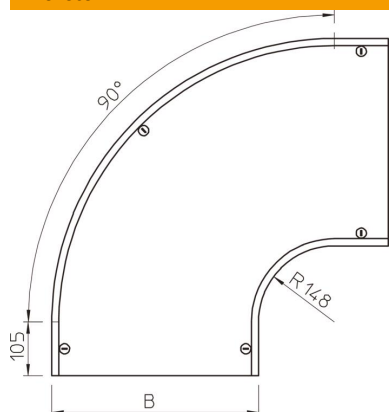

## Fedél 90°-os sarokidomhoz, FS

Cikkszám: 7129734

Fedél 90°-os sarokidomhoz, előszerelt forgóreteszekkel.  
Bármilyen oldalmagasságú idomhoz.

**St** acél

**FS** szalaghorganyzott

### Törzsadatok

Cikkszám	7129734
Típus	DFB 90 600 FS
1. megnevezés	fedél 90°-os sarokidomhoz
2. megnevezés	forgóretesszel, RB 90 600-hoz
Gyártó	OBO
Méret	B600mm
Anyag	acél
Felület	szalaghorganyzott
Felületi szabvány	DIN EN 10346
Legkisebb eladási egység	1
mennyiségegység	Darab
Súly	640 kg
súly-mértékegység	kg/100 darab

### Méretek

szélesség	600 mm
szélesség	24 in
Magasság	35 mm
lemezvastagság	0,05 in
lemezvastagság	1,25 mm
B méret	600 mm
H méret	15 mm
R méret	148 mm

## Műszaki adatok

Lehajlás (derékszög)	90°
Forgóreteszek száma	5 St.
Rögzítési mód	Forgóretesz
Tűzálló kábelrendszerek –	nem
Alkalmazható rácsos kábeltálcához	nem
Alkalmazható kábelletrához	igen
Alkalmazható kábeltálcához	igen
Irányváltás	vízszintes
Rozsdamentes acél, maratott	nem
Csuklósan mozgó	nem