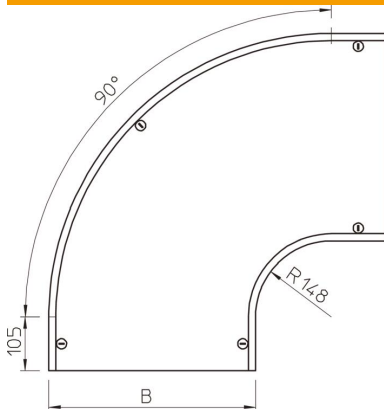

Muszaki adatlap

Fedél 90°-os sarokidomhoz, DD

Cikkszám: 7130600

Fedél 90°-os sarokidomhoz, előszerelt forgóreteszekkel.
Bármilyen oldalmagasságú idomhoz.

St acél

DD szalaghorganyzott Zink/Alumínium, Double Dip

Törzsadatok

Cikkszám	7130600
Típus	DFB 90 500 DD
1. megnevezés	fedél 90°-os sarokidomhoz
2. megnevezés	forgóretesszel, RB 90 500-hoz
Gyártó	OBO
Méret	B500mm
Anyag	acél
Felület	szalaghorganyzott Zink/Alumínium, Double Dip
Felületi szabvány	DIN EN 10346
Legkisebb eladási egység	1
mennyiségegység	Darab
Súly	535 kg
súly-mértékegység	kg/100 darab

Méretek

szélesség	500 mm
szélesség	20 in
Magasság	35 mm
lemezvastagság	0,05 in
lemezvastagság	1,25 mm
B méret	500 mm
H méret	15 mm
R méret	148 mm

Muszaki adatlap

Fedél 90°-os sarokidomhoz, DD

Cikkszám: 7130600

Műszaki adatok

Lehajlás (derékszög)	90°
Forgóreteszek száma	5 St.
Rögzítési mód	Forgóretesz
Tűzálló kábelrendszerek –	nem
Alkalmazható rácsos kábeltálcához	nem
Alkalmazható kábelletrához	nem
Alkalmazható kábeltálcához	igen
Irányváltás	vízszintes
Rozsdamentes acél, maratott	nem
Csuklósan mozgó	nem