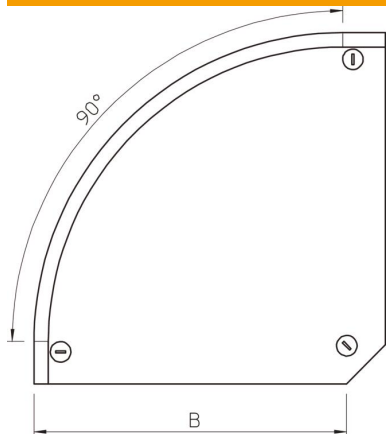

Muszaki adatlap

Fedél 90°-os sarokidomhoz, FS

Cikkszám: 7129653

Fedél 90°-os sarokidomhoz, előszerelt forgóreteszekkel.
Bármilyen oldalmagasságú idomhoz.

St acél

FS szalaghorganyzott

Törzsadatok

Cikkszám	7129653
Típus	DFB 90 300 FS
1. megnevezés	fedél 90°-os sarokidomhoz
2. megnevezés	forgóretesszel, RB 90 300-hoz
Gyártó	OBO
Méret	B300mm
Anyag	acél
Felület	szalaghorganyzott
Felületi szabvány	DIN EN 10346
Legkisebb eladási egység	1
mennyiségegység	Darab
Súly	100 kg
súly-mértékegység	kg/100 darab

Muszaki adatlap

Fedél 90°-os sarokidomhoz, FS

Cikkszám: 7129653

Méretetek

szélesség	300 mm
szélesség	12 in
Magasság	35 mm
lemezvastagság	0,04 in
lemezvastagság	1 mm
B méret	300 mm
H méret	15 mm

Műszaki adatok

Lehajlás (derékszög)	90°
Forgóreteszek száma	3 St.
Rögzítési mód	Forgóretesz
Tűzálló kábelrendszerek – alkalmazható rácsos kábeltálcához	nem
Alkalmazható kábeltrához	igen
Alkalmazható kábeltálcához	igen
Irányváltás	vízszintes
Rozsdamentes acél, maratott	nem
Csuklósan mozgó	nem