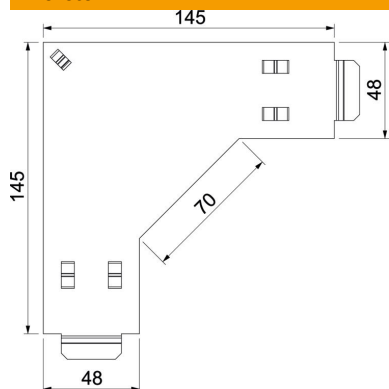

# Muszaki adatlap

Fedél 90°-os sarokidomhoz, FT

Cikkszám: 7131785

Fedél 90°-os sarokidomhoz, RB 90 305 és 605 típusú.  
Rögzítés a kábeltálca fedele alatt, nincs szükség rögzítőanyagra.

**St** acél

**FT** merítetten tűzihorganyzott

## Törzsadatok

Cikkszám	7131785
Típus	DFB 90 050 FT
1. megnevezés	fedél 90°-os sarokidomhoz
Gyártó	OBO
Méret	B50mm
Anyag	acél
Felület	merítetten tűzihorganyzott
Felületi szabvány	DIN EN ISO 1461
Legkisebb eladási egység mennyiségegység	1 Darab
Súly	12 kg
súly-mértékegység	kg/100 darab

# Muszaki adatlap

Fedél 90°-os sarokidomhoz, FT

Cikkszám: 7131785

## Méretetek

lemezvastagság	1 mm
B méret	50 mm