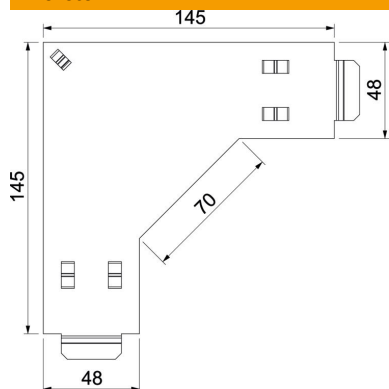

Muszaki adatlap

Fedél 90°-os sarokidomhoz, FS

Cikkszám: 7131780

Fedél 90°-os sarokidomhoz, RB 90 305 és 605 típusú.
Rögzítés a kábeltálca fedele alatt, nincs szükség rögzítőanyagra.

St acél

FS szalaghorganyzott

Törzsadatok

Cikkszám	7131780
Típus	DFB 90 050 FS
1. megnevezés	fedél 90°-os sarokidomhoz
Gyártó	OBO
Méret	B50mm
Anyag	acél
Felület	szalaghorganyzott
Felületi szabvány	DIN EN 10346
Legkisebb eladási egység mennyiségegység	1 Darab
Súly	10,8 kg
súly-mértékegység	kg/100 darab

Muszaki adatlap

Fedél 90°-os sarokidomhoz, FS

Cikkszám: 7131780

Méretetek

lemezvastagság	0,04 in
lemezvastagság	1 mm
B méret	50 mm

Műszaki adatok

Lehajlás (derékszög)	90°
Rögzítési mód	felfekvő
Tűzálló kábelrendszerek –	nem
Alkalmazható rácsos kábeltálcához	nem
Alkalmazható kábelletrához	nem
Alkalmazható kábeltálcához	igen
Irányváltás	vízszintes
Rozsdamentes acél, maratott	nem
Csuklósan mozgó	nem