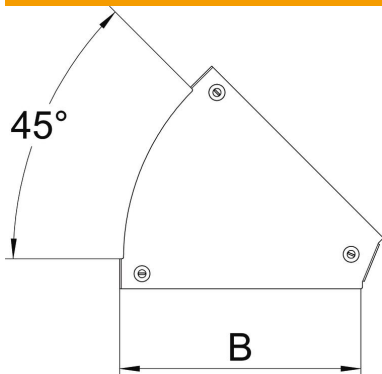

### Törzsadatok

Cikkszám	7138412
Típus	DFBM 45 600 DD
1. megnevezés	Fedél 45°-os sarokidomhoz
2. megnevezés	RBM 45 600 sarokidomhoz
Gyártó	OBO
Méret	B=600mm
Anyag	acél
Felület	szalaghorganyzott Zink/Alumínium, Double Dip
Felületi szabvány	DIN EN 10346
Legkisebb eladási egység	1
mennyiségegység	Darab
Súly	191,5 kg
súly-mértékegység	kg/100 darab

### Méretetek

szélesség	600 mm
lemezvastagság	0,05 in
lemezvastagság	1,25 mm
B méret	600 mm