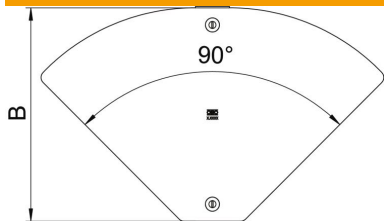

St acél

DD szalaghorganyzott Zink/Alumínium, Double Dip

Törzsadatok

Cikkszám	6040788
Típus	DFBMV 400 DD
1. megnevezés	Fedél állítható Magic sarokelemh
2. megnevezés	10 -90°, RBMV-hez
Gyártó	OBO
Méret	404x625
Anyag	acél
Felület	szalaghorganyzott Zink/Alumínium, Double Dip
Felületi szabvány	DIN EN 10346
Legkisebb eladási egység	1
mennyiségegység	Darab
Súly	164,4 kg
súly-mértékegység	kg/100 darab

Muszaki adatlap

Fedél állítható Magic sarokidomhoz, DD

Cikkszám: 6040788

Méretetek

szélesség	400 mm
szélesség	12 in
lemezvastagság	0,05 in
lemezvastagság	1,25 mm
B méret	400 mm

Műszaki adatok

Lehajlás (derékszög)	állítható
Rögzítési mód	Forgóretesz
Alkalmazható rácsos kábeltálcához	nem
Alkalmazható kábelletrához	nem
Alkalmazható kábeltálcához	igen
Rozsdamentes acél, maratott	nem
Csuklósan mozgó	nem