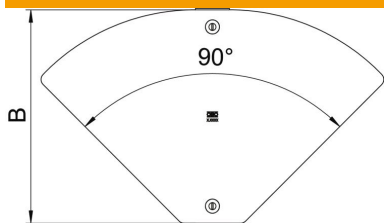

St acél

DD szalaghorganyzott Zink/Alumínium, Double Dip

Törzsadatok

Cikkszám	6040786
Típus	DFBMV 300 DD
1. megnevezés	Fedél állítható Magic sarokelemh
2. megnevezés	9 -90°, RBMV-hez
Gyártó	OBO
Méret	304x484
Anyag	acél
Felület	szalaghorganyzott Zink/Alumínium, Double Dip
Felületi szabvány	DIN EN 10346
Legkisebb eladási egység	1
menyiségegység	Darab
Súly	81,2 kg
súly-mértékegység	kg/100 darab

Muszaki adatlap

Fedél állítható Magic sarokidomhoz, DD

Cikkszám: 6040786

Méretetek

szélesség	300 mm
szélesség	8 in
lemezvastagság	0,04 in
lemezvastagság	1 mm
B méret	300 mm

Műszaki adatok

Lehajlás (derékszög)	állítható
Rögzítési mód	Forgóretesz
Alkalmazható rácsos kábeltálcához	nem
Alkalmazható kábelletrához	nem
Alkalmazható kábeltálcához	igen
Rozsdamentes acél, maratott	nem
Csuklósan mozgó	nem