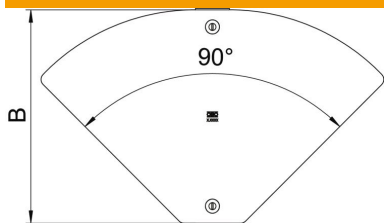

St acél

DD szalaghorganyzott Zink/Alumínium, Double Dip

Törzsadatok

Cikkszám	6040784
Típus	DFBMV 200 DD
1. megnevezés	Fedél állítható Magic sarokelemh
2. megnevezés	8 -90°, RBMV-hez
Gyártó	OBO
Méret	204x343
Anyag	acél
Felület	szalaghorganyzott Zink/Alumínium, Double Dip
Felületi szabvány	DIN EN 10346
Legkisebb eladási egység	1
menyiségegység	Darab
Súly	42,8 kg
súly-mértékegység	kg/100 darab

Muszaki adatlap

Fedél állítható Magic sarokidomhoz, DD

Cikkszám: 6040784

Méretetek

szélesség	200 mm
szélesség	6 in
lemezvastagság	0,04 in
lemezvastagság	1 mm
B méret	200 mm

Műszaki adatok

Lehajlás (derékszög)	állítható
Rögzítési mód	Forgóretesz
Alkalmazható rácsos kábeltálcához	nem
Alkalmazható kábelletrához	nem
Alkalmazható kábeltálcához	igen
Rozsdamentes acél, maratott	nem
Csuklósan mozgó	nem