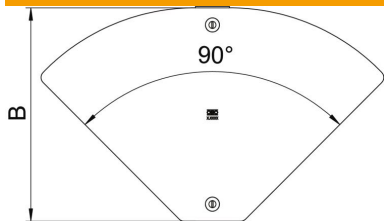

St acél

DD szalaghorganyzott Zink/Alumínium, Double Dip

Törzsadatok

Cikkszám	6040780
Típus	DFBMV 100 DD
1. megnevezés	Fedél állítható Magic sarokelemh
2. megnevezés	6 -90°, RBMV-hez
Gyártó	OBO
Méret	104x201
Anyag	acél
Felület	szalaghorganyzott Zink/Alumínium, Double Dip
Felületi szabvány	DIN EN 10346
Legkisebb eladási egység	1
mennyiségegység	Darab
Súly	17,3 kg
súly-mértékegység	kg/100 darab

Muszaki adatlap

Fedél állítható Magic sarokidomhoz, DD

Cikkszám: 6040780

Méretetek

szélesség	100 mm
szélesség	4 in
lemezvastagság	0,04 in
lemezvastagság	1 mm
B méret	100 mm

Műszaki adatok

Lehajlás (derékszög)	állítható
Rögzítési mód	Forgóretesz
Alkalmazható rácsos kábeltálcához	nem
Alkalmazható kábelletrához	nem
Alkalmazható kábeltálcához	igen
Rozsdamentes acél, maratott	nem
Csuklósan mozgó	nem