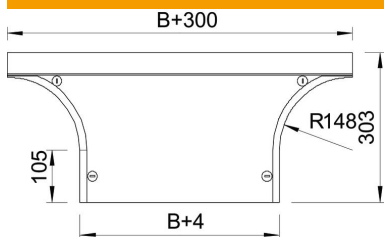

Muszaki adatlap

Fedél beépíthető leágazóidomhoz, 400-600 FS

Cikkszám: 7128509

Fedél beépíthető leágazóelemhez, előreszerelt forgóreteszekkel.
Bármilyen oldalmagasságú idomhoz.

St acél

FS szalaghorganyzott

Törzsadatok

Cikkszám	7128509
Típus	DFAA 500 FS
1. megnevezés	fedél rász. leágazóidomhoz
2. megnevezés	forgóreteszekkel, RAA 500-hoz
Gyártó	OBO
Méret	B500mm
Anyag	acél
Felület	szalaghorganyzott
Felületi szabvány	DIN EN 10346
Legkisebb eladási egység	1
mennyiségegység	Darab
Súly	174 kg
súly-mértékegység	kg/100 darab

Méretek

szélesség	500 mm
szélesség	20 in
lemezvastagság	1,25 mm
B méret	500 mm
H méret	15 mm
R méret	148 mm

Muszaki adatlap

Fedél beépíthető leágazóidomhoz, 400-600 FS

Cikkszám: 7128509

Műszaki adatok

Forgóreteszek száma	4 St.
Rögzítési mód	Forgóretesz
Alkalmazható kábellétrához	igen
Alkalmazható kábeltálcához	igen
Anyagvastagság (hüvelyk)	0,05 in
Anyagvastagság	1,25 mm
Rozsdamentes acél, maratott	nem
Nagyfeszítvű kivétel	nem