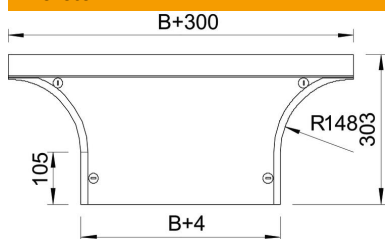

Muszaki adatlap

Fedél beépíthető leágazóidomhoz, 400-600 FS

Cikkszám: 7128487

Fedél beépíthető leágazóelemhez, előszerelt forgóreteszekkel.
Bármilyen oldalmagasságú idomhoz.

St acél

FS szalaghorganyzott

Törzsadatok

Cikkszám	7128487
Típus	DFAA 400 FS
1. megnevezés	fedél rász. leágazóidomhoz
2. megnevezés	forgóreteszekkel, RAA 400-hoz
Gyártó	OBO
Méret	B400mm
Anyag	acél
Felület	szalaghorganyzott
Felületi szabvány	DIN EN 10346
Legkisebb eladási egység	1
mennyiségegység	Darab
Súly	145 kg
súly-mértékegység	kg/100 darab

Méretek

szélesség	400 mm
szélesség	16 in
Magasság	35 mm
lemezvastagság	1,25 mm
B méret	400 mm
H méret	15 mm
R méret	148 mm

Műszaki adatlap

Fedél beépíthető leágazóidomhoz, 400-600 FS

Cikkszám: 7128487

Műszaki adatok

Forgóreteszek száma	4 St.
Rögzítési mód	Forgóretesz
Alkalmazható kábellétrához	igen
Alkalmazható kábeltálcához	igen
Anyagvastagság (hüvelyk)	0,05 in
Anyagvastagság	1,25 mm
Rozsdamentes acél, maratott	nem
Nagyfeszítvű kivétel	nem