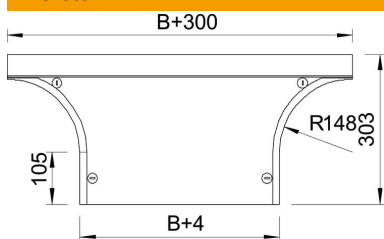

Muszaki adatlap

Fedél beépíthető leágazóidomhoz, 400-600 DD

Cikkszám: 7131356

Fedél beépíthető leágazóelemhez, előreszerelt forgóreteszekkel.
Bármilyen oldalmagasságú idomhoz.

St acél

DD szalaghorganyzott Zink/Alumínium, Double Dip

Törzsadatok

Cikkszám	7131356
Típus	DFAA 400 DD
1. megnevezés	fedél rász. leágazóidomhoz
2. megnevezés	forgóreteszekkel, RAA 400-hoz
Gyártó	OBO
Méret	B400mm
Anyag	acél
Felület	szalaghorganyzott Zink/Alumínium, Double Dip
Felületi szabvány	DIN EN 10346
Legkisebb eladási egység	1
mennyiségegység	Darab
Súly	145 kg
súly-mértékegység	kg/100 darab

Méretek

szélesség	400 mm
szélesség	16 in
Magasság	35 mm
lemezvastagság	1,25 mm
H méret	15 mm
R méret	148 mm

Muszaki adatlap

Fedél beépíthető leágazóidomhoz, 400-600 DD

Cikkszám: 7131356

Műszaki adatok

Forgóreteszek száma	4 St.
Rögzítési mód	Forgóretesz
Alkalmazható kábellétrához	igen
Alkalmazható kábeltálcához	igen
Anyagvastagság (hüvelyk)	0,05 in
Anyagvastagság	1,25 mm
Rozsdamentes acél, maratott	nem
Nagyfeszítvű kivitel	nem