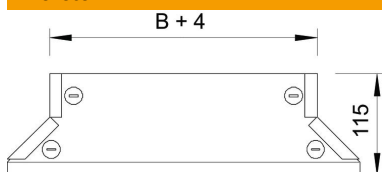

Muszaki adatlap

Deckel für Anbau-Abzweigstück A4

Cikkszám: 7136921

Fedél beépíthető leágazóelemhez, előreszerelt forgóreteszekkel.
Bármilyen oldalmagasságú idomhoz.

A4 rozsdamentes acél, 1.4571

2B felületkezelés nélkül, utókezelt

Törzsadatok

Cikkszám	7136921
Típus	DFAA 200 A4
1. megnevezés	fedél rász. leágazóidomhoz
2. megnevezés	forgóreteszekkel, RAA 200-hoz
Gyártó	OBO
Méret	B200mm
Anyag	rozsdamentes acél, 1.4571
Felület	felületkezelés nélkül, utókezelt
Felületi szabvány	
Legkisebb eladási egység	1
mennyiségegység	Darab
Súly	35,8 kg
súly-mértékegység	kg/100 darab

Méretek

szélesség	200 mm
Magasság	35 mm
lemezvastagság	1 mm
B méret	200 mm

Műszaki adatok

Rögzítési mód	Forgóretesz
Alkalmazható kábellétrához	igen
Alkalmazható kábeltálcához	igen
Anyagvastagság	1 mm
Rozsdamentes acél, maratott	nem
Nagyfeszítávú kivétel	nem