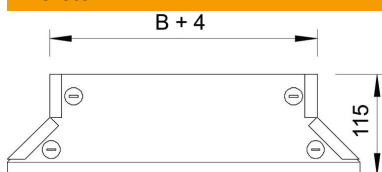

## Fedél beépíthető leágazóidomhoz

Cikkszám: 7128436

Fedél beépíthető leágazóelemhez, előszerelt forgóreteszekkel.  
Bármilyen oldalmagasságú idomhoz.

**St** acél

**FS** szalaghorganyzott

### Törzsadatok

Cikkszám	7128436
Típus	DFAA 150 FS
1. megnevezés	fedél rász. leágazóidomhoz
2. megnevezés	forgóreteszekkel, RAA 150-hez
Gyártó	OBO
Méret	B150mm
Anyag	acél
Felület	szalaghorganyzott
Felületi szabvány	DIN EN 10346
Legkisebb eladási egység	1
mennyiségegység	Darab
Súly	30 kg
súly-mértékegység	kg/100 darab

### Méretek

szélesség	150 mm
szélesség	6 in
Magasság	35 mm
lemezvastagság	1 mm
B méret	150 mm
H méret	15 mm