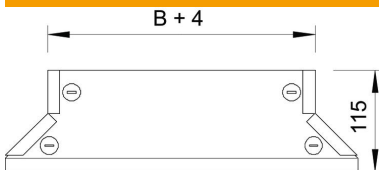

Muszaki adatlap

Fedél beépíthető leágazóidomhoz

Cikkszám: 7128428

Fedél beépíthető leágazóelemhez, előszerelvt forgóreteszekkel.
Bármilyen oldalmagasságú idomhoz.

St acél

FS szalaghorganyzott

Törzsadatok

Cikkszám	7128428
Típus	DFAA 100 FS
1. megnevezés	fedél rász. leágazóidomhoz
2. megnevezés	forgóreteszekkel, RAA 100-hoz
Gyártó	OBO
Méret	B100mm
Anyag	acél
Felület	szalaghorganyzott
Felületi szabvány	DIN EN 10346
Legkisebb eladási egység	1
mennyiségegység	Darab
Súly	25 kg
súly-mértékegység	kg/100 darab

Méretek

szélesség	100 mm
szélesség	4 in
Magasság	35 mm
lemezvastagság	1 mm
B méret	100 mm
H méret	15 mm

Műszaki adatok

Forgóreteszek száma	4 St.
Rögzítési mód	Forgóretesz
Alkalmazható kábellétrához	igen
Alkalmazható kábeltálcához	igen
Anyagvastagság (hüvelyk)	0,04 in
Anyagvastagság	1 mm
Rozsdamentes acél, maratott	nem
Nagyfeszítvű kivétel	nem