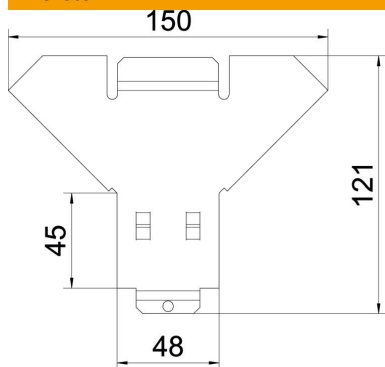

Muszaki adatlap

Fedél beépíthető leágazóidomhoz

Cikkszám: 7132115

Fedél beépíthető leágazóidomhoz, RAA 305 és 605 típusú.
Rögzítés a kábeltálca fedele alatt, nincs szükség rögzítőanyagra.

CE

St acél

FT merítetten tűzihorganyzott

Törzsadatok

Cikkszám	7132115
1. megnevezés	fedél
2. megnevezés	beépíthető leágazó idomhoz
Gyártó	OBO
Méret	B50mm
Anyag	acél
Felület	merítetten tűzihorganyzott
Felületi szabvány	DIN EN ISO 1461
Legkisebb eladási egység mennyiségegység	1 Darab
Súly	9,38 kg
súly-mértékegység	kg/100 darab

Muszaki adatlap

Fedél beépíthető leágazóidomhoz

Cikkszám: 7132115

Méretetek

szélesség	50 mm
Magasság	35 mm
lemezvastagság	1 mm
B méret	50 mm

Műszaki adatok

Rögzítési mód	felfekvő
Alkalmazható kábellétrához	nem
Alkalmazható kábeltálcához	igen
Anyagvastagság	1 mm
Rozsdamentes acél, maratott	nem
Nagyfeszítvű kivétel	nem