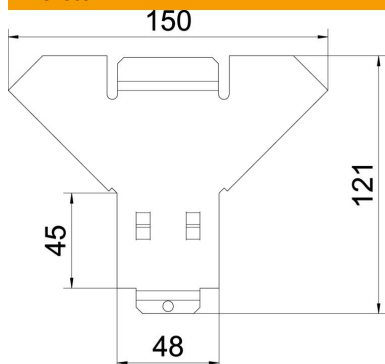

### Törzsadatok

Cikkszám	7132110
Típus	DFAA 050 FS
1. megnevezés	fedél
2. megnevezés	beépíthető leágazó idomhoz
Gyártó	OBO
Méret	B50mm
Anyag	acél
Felület	szalaghorganyzott
Felületi szabvány	DIN EN 10346
Legkisebb eladási egység mennyiségegység	1 Darab
Súly	8,45 kg
súly-mértékegység	kg/100 darab

## Méretetek

szélesség	50 mm
lemezvastagság	1 mm
B méret	50 mm