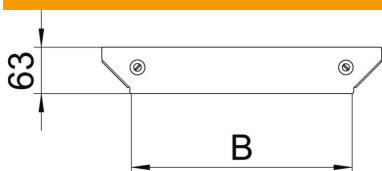

### Törzsadatok

Cikkszám	7138652
1. megnevezés	Fedél beépíth.. leágazóidomhoz
2. megnevezés	RAAM 600 idomhoz
Gyártó	OBO
Méret	B=600mm
Anyag	acél
Felület	szalaghorganyzott
Felületi szabvány	DIN EN 10346
Legkisebb eladási egység mennyiségegység	1 Darab
Súly	45,1 kg
súly-mértékegység	kg/100 darab

### Méretek

szélesség	600 mm
szélesség	24 in
lemezvastagság	1,25 mm
B méret	600 mm