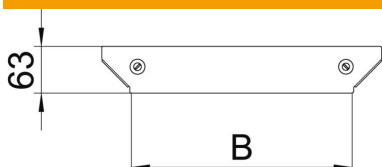

## Magic beépíthető leágazóidom fedél, DD

Cikkszám: 7138690

Fedél Magic beépíthető leágazóelemhez, előreszerelt forgóreteszekkel.  
Bármilyen oldalmagasságú idomhoz.

**St** acél

**DD** szalaghorganyzott Zink/Alumínium, Double Dip

### Törzsadatok

|                          |  |
|--------------------------|--|
| Cikkszám                 | 7138690                                      |
| Típus                    | DFAAM 500 DD                                 |
| 1. megnevezés            | Fedél beépíth.. leágazóidomhoz               |
| 2. megnevezés            | RAAM 500 idomhoz                             |
| Gyártó                   | OBO  |
| Méret                    | B=500mm                                      |
| Anyag                    | acél   |
| Felület                  | szalaghorganyzott Zink/Alumínium, Double Dip |
| Felületi szabvány        | DIN EN 10346                                 |
| Legkisebb eladási egység | 1  |
| mennyiségegység          | Darab  |
| Súly                     | 39 kg  |
| súly-mértékegység        | kg/100 darab                                 |

### Méretek

|                |         |
|----------------|---------|
| szélesség      | 500 mm  |
| lemezvastagság | 1,25 mm |
| B méret        | 500 mm  |