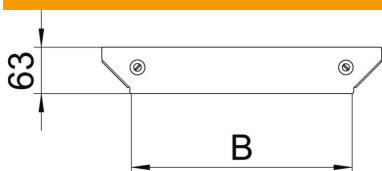

### Törzsadatok

Cikkszám	7138648
1. megnevezés	Fedél beépíth.. leágazóidomhoz
2. megnevezés	RAAM 400 idomhoz
Gyártó	OBO
Méret	B=400mm
Anyag	acél
Felület	szalaghorganyzott
Felületi szabvány	DIN EN 10346
Legkisebb eladási egység mennyiségegység	1 Darab
Súly	32,8 kg
súly-mértékegység	kg/100 darab

### Méretek

szélesség	400 mm
szélesség	16 in
lemezvastagság	1,25 mm
B méret	400 mm