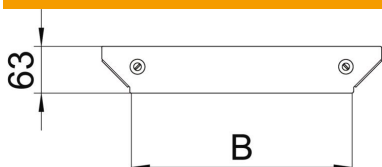

Muszaki adatlap

Magic beépíthető leágazóidom fedél, DD

Cikkszám: 7138688

Fedél Magic beépíthető leágazóelemhez, előszerelt forgóreteszekkel.
Bármilyen oldalmagasságú idomhoz.

St acél

DD szalaghorganyzott Zink/Alumínium, Double Dip

Törzsadatok

Cikkszám	7138688
Típus	DFAAM 400 DD
1. megnevezés	Fedél beépíth.. leágazóidomhoz
2. megnevezés	RAAM 400 idomhoz
Gyártó	OBO
Méret	B=400mm
Anyag	acél
Felület	szalaghorganyzott Zink/Alumínium, Double Dip
Felületi szabvány	DIN EN 10346
Legkisebb eladási egység	1
mennyiségegység	Darab
Súly	32,8 kg
súly-mértékegység	kg/100 darab

Méretek

szélesség	400 mm
szélesség	16 in
lemezvastagság	1,25 mm
B méret	400 mm

Muszaki adatlap

Magic beépíthető leágazóidom fedél, DD

Cikkszám: 7138688

Műszaki adatok

Rögzítési mód	Forgóretesz
Alkalmazható kábellétrához	igen
Alkalmazható kábeltálcához	igen
Anyagvastagság (hüvelyk)	0,05 in
Anyagvastagság	1,25 mm
Rozsdamentes acél, maratott	nem
Nagyfeszítvű kivitel	nem