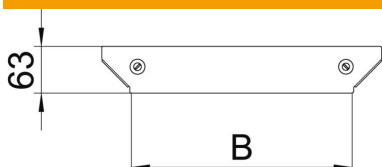

Muszaki adatlap

Magic beépíthető leágazóidom fedél, A4

Cikkszám: 7138748

Fedél Magic beépíthető leágazóelemhez, előszerelt forgóreteszekkel.
Bármilyen oldalmagasságú idomhoz.

A4 rozsdamentes acél, 1.4571

2B felületkezelés nélkül, utókezelt

Törzsadatok

Cikkszám	7138748
Típus	DFAAM 400 A4
1. megnevezés	Fedél beépíth.. leágazóidomhoz
2. megnevezés	RAAM 400 idomhoz
Gyártó	OBO
Méret	B=400mm
Anyag	rozsdamentes acél, 1.4571
Felület	felületkezelés nélkül, utókezelt
Felületi szabvány	
Legkisebb eladási egység	1
mennyiségegység	Darab
Súly	31,7 kg
súly-mértékegység	kg/100 darab

Méretek

szélesség	400 mm
lemezvastagság	1,25 mm
B méret	400 mm

Muszaki adatlap

Magic beépíthető leágazóidom fedél, A4

Cikkszám: 7138748

Műszaki adatok

Rögzítési mód	Forgóretesz
Alkalmazható kábellétrához	igen
Alkalmazható kábeltálcához	igen
Anyagvastagság	1,25 mm
Rozsdamentes acél, maratott	nem
Nagyfeszítvű kivitel	nem