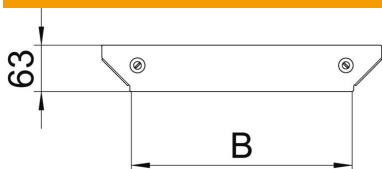

Muszaki adatlap

Magic beépíthető leágazóidom fedél

Cikkszám: 7138646

Fedél beépíthető leágazóelemhez, előreszerelt forgóreteszekkel.
Bármilyen oldalmagasságú idomhoz.

St acél

FS szalaghorganyzott

Törzsadatok

Cikkszám	7138646
1. megnevezés	Fedél beépíth.. leágazóidomhoz
2. megnevezés	RAAM 300 idomhoz
Gyártó	OBO
Méret	B=300mm
Anyag	acél
Felület	szalaghorganyzott
Felületi szabvány	DIN EN 10346
Legkisebb eladási egység mennyiségegység	1 Darab
Súly	22,2 kg
súly-mértékegység	kg/100 darab

Méretek

szélesség	300 mm
szélesség	12 in
lemezvastagság	1,25 mm
B méret	300 mm

Muszaki adatlap

Magic beépíthető leágazóidom fedél

Cikkszám: 7138646

Műszaki adatok

Rögzítési mód	Forgóretesz
Alkalmazható kábellétrához	igen
Alkalmazható kábeltálcához	igen
Anyagvastagság (hüvelyk)	0,05 in
Anyagvastagság	1,25 mm
Rozsdamentes acél, maratott	nem
Nagyfeszítvű kivitel	nem