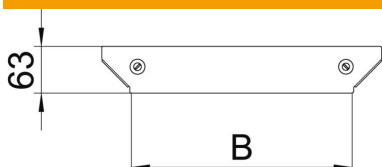

Muszaki adatlap

Magic beépíthető leágazóidom fedél, A4

Cikkszám: 7138746

Fedél Magic beépíthető leágazóelemhez, előszerelt forgóreteszekkel.
Bármilyen oldalmagasságú idomhoz.

A4 rozsdamentes acél, 1.4571

2B felületkezelés nélkül, utókezelt

Törzsadatok

Cikkszám	7138746
Típus	DFAAM 300 A4
1. megnevezés	Fedél beépíth.. leágazóidomhoz
2. megnevezés	RAAM 300 idomhoz
Gyártó	OBO
Méret	B=300mm
Anyag	rozsdamentes acél, 1.4571
Felület	felületkezelés nélkül, utókezelt
Felületi szabvány	
Legkisebb eladási egység	1
mennyiségegység	Darab
Súly	20,9 kg
súly-mértékegység	kg/100 darab

Méretek

szélesség	300 mm
lemezvastagság	1,25 mm
B méret	300 mm

Muszaki adatlap

Magic beépíthető leágazóidom fedél, A4

Cikkszám: 7138746

Műszaki adatok

Rögzítési mód	Forgóretesz
Alkalmazható kábellétrához	igen
Alkalmazható kábeltálcához	igen
Anyagvastagság	1,25 mm
Rozsdamentes acél, maratott	nem
Nagyfeszítvű kivitel	nem