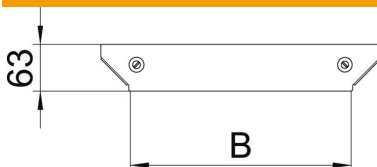

Muszaki adatlap

Magic beépíthető leágazóidom fedél, DD

Cikkszám: 7138684

Fedél Magic beépíthető leágazóelemhez, előszerelt forgóreteszekkel.
Bármilyen oldalmagasságú idomhoz.

St acél

DD szalaghorganyzott Zink/Alumínium, Double Dip

Törzsadatok

| | |
|--------------------------|--|
| Cikkszám | 7138684 |
| Típus | DFAAM 200 DD |
| 1. megnevezés | Fedél beépíth.. leágazóidomhoz |
| 2. megnevezés | RAAM 200 idomhoz |
| Gyártó | OBO |
| Méret | B=200mm |
| Anyag | acél |
| Felület | szalaghorganyzott Zink/Alumínium, Double Dip |
| Felületi szabvány | DIN EN 10346 |
| Legkisebb eladási egység | 1 |
| mennyiségegység | Darab |
| Súly | 17,3 kg |
| súly-mértékegység | kg/100 darab |

Méretek

| | |
|----------------|---------|
| szélesség | 200 mm |
| szélesség | 8 in |
| lemezvastagság | 1,25 mm |
| B méret | 200 mm |

Muszaki adatlap

Magic beépíthető leágazóidom fedél, DD

Cikkszám: 7138684