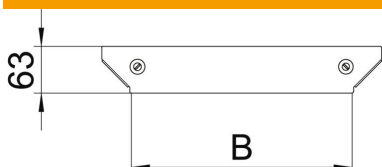

Muszaki adatlap

Magic beépíthető leágazóidom fedél, A4

Cikkszám: 7138744

Fedél Magic beépíthető leágazóelemhez, előszerelt forgóreteszekkel.
Bármilyen oldalmagasságú idomhoz.

A4 rozsdamentes acél, 1.4571

2B felületkezelés nélkül, utókezelt

Törzsadatok

| | |
|--------------------------|----------------------------------|
| Cikkszám | 7138744 |
| Típus | DFAAM 200 A4 |
| 1. megnevezés | Fedél beépíth.. leágazóidomhoz |
| 2. megnevezés | RAAM 200 idomhoz |
| Gyártó | OBO |
| Méret | B=200mm |
| Anyag | rozsdamentes acél, 1.4571 |
| Felület | felületkezelés nélkül, utókezelt |
| Felületi szabvány | |
| Legkisebb eladási egység | 1 |
| mennyiségegység | Darab |
| Súly | 14,5 kg |
| súly-mértékegység | kg/100 darab |

Méretek

| | |
|----------------|---------|
| szélesség | 200 mm |
| lemezvastagság | 1,25 mm |
| B méret | 200 mm |

Műszaki adatlap

Magic beépíthető leágazóidom fedél, A4

Cikkszám: 7138744

Műszaki adatok

| | |
|-----------------------------|-------------|
| Rögzítési mód | Forgóretesz |
| Alkalmazható kábellétrához | igen |
| Alkalmazható kábeltálcához | igen |
| Anyagvastagság | 1,25 mm |
| Rozsdamentes acél, maratott | nem |
| Nagyfeszítvű kivitel | nem |