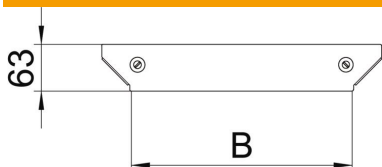

Muszaki adatlap

Magic beépíthető leágazóidom fedél, DD

Cikkszám: 7138682

Fedél Magic beépíthető leágazóelemhez, előszerelt forgóreteszekkel.
Bármilyen oldalmagasságú idomhoz.

St acél

DD szalaghorganyzott Zink/Alumínium, Double Dip

Törzsadatok

Cikkszám	7138682
Típus	DFAAM 150 DD
1. megnevezés	Fedél beépíth.. leágazóidomhoz
2. megnevezés	RAAM 150 idomhoz
Gyártó	OBO
Méret	B=150mm
Anyag	acél
Felület	szalaghorganyzott Zink/Alumínium, Double Dip
Felületi szabvány	DIN EN 10346
Legkisebb eladási egység	1
mennyiségegység	Darab
Súly	14,8 kg
súly-mértékegység	kg/100 darab

Méretek

szélesség	150 mm
szélesség	6 in
lemezvastagság	1,25 mm
B méret	150 mm

Muszaki adatlap

Magic beépíthető leágazóidom fedél, DD

Cikkszám: 7138682

Műszaki adatok

Rögzítési mód	Forgóretesz
Alkalmazható kábellétrához	igen
Alkalmazható kábeltálcához	igen
Anyagvastagság (hüvelyk)	0,05 in
Anyagvastagság	1,25 mm
Rozsdamentes acél, maratott	nem
Nagyfeszítvű kivitel	nem