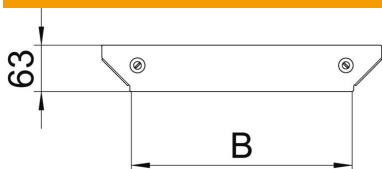

Muszaki adatlap

Magic beépíthető leágazóidom fedél

Cikkszám: 7138640

Fedél beépíthető leágazóelemhez, előreszerelt forgóreteszekkel.
Bármilyen oldalmagasságú idomhoz.

St acél

FS szalaghorganyzott

Törzsadatok

Cikkszám	7138640
1. megnevezés	Fedél beépíth.. leágazóidomhoz
2. megnevezés	RAAM 100 idomhoz
Gyártó	OBO
Méret	B=100mm
Anyag	acél
Felület	szalaghorganyzott
Felületi szabvány	DIN EN 10346
Legkisebb eladási egység mennyiségegység	1 Darab
Súly	12,4 kg
súly-mértékegység	kg/100 darab

Méretek

szélesség	100 mm
szélesség	4 in
lemezvastagság	1,25 mm
B méret	100 mm

Muszaki adatlap

Magic beépíthető leágazóidom fedél

Cikkszám: 7138640

Műszaki adatok

Rögzítési mód	Forgóretesz
Alkalmazható kábellétrához	igen
Alkalmazható kábeltálcához	igen
Anyagvastagság (hüvelyk)	0,05 in
Anyagvastagság	1,25 mm
Rozsdamentes acél, maratott	nem
Nagyfeszítvű kivitel	nem