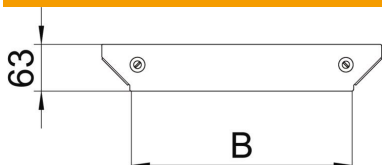

Muszaki adatlap

Magic beépíthető leágazóidom fedél, DD

Cikkszám: 7138680

Fedél Magic beépíthető leágazóelemhez, előszerelt forgóreteszekkel.
Bármilyen oldalmagasságú idomhoz.

St acél

DD szalaghorganyzott Zink/Alumínium, Double Dip

Törzsadatok

Cikkszám	7138680
Típus	DFAAM 100 DD
1. megnevezés	Fedél beépíth.. leágazóidomhoz
2. megnevezés	RAAM 100 idomhoz
Gyártó	OBO
Méret	B=100mm
Anyag	acél
Felület	szalaghorganyzott Zink/Alumínium, Double Dip
Felületi szabvány	DIN EN 10346
Legkisebb eladási egység mennyiségegység	1 Darab
Súly	12,4 kg
súly-mértékegység	kg/100 darab

Méretek

szélesség	100 mm
szélesség	4 in
lemezvastagság	1,25 mm
B méret	100 mm

Muszaki adatlap

Magic beépíthető leágazóidom fedél, DD

Cikkszám: 7138680

Műszaki adatok

Rögzítési mód	Forgóretesz
Alkalmazható kábellétrához	igen
Alkalmazható kábeltálcához	igen
Anyagvastagság (hüvelyk)	0,05 in
Anyagvastagság	1,25 mm
Rozsdamentes acél, maratott	nem
Nagyfeszítvű kivitel	nem