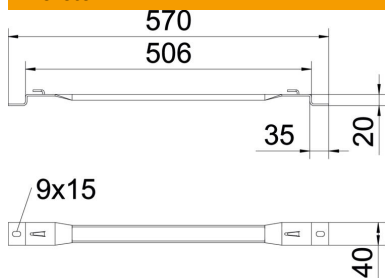

### Törzsadatok

Cikkszám	6015695
Típus	DBLG 20 500 FT
1. megnevezés	távtartó kengyel
2. megnevezés	rácsos kábeltálcához
Gyártó	OBO
Méret	B500mm
Anyag	acél
Felület	merítetten tűzihorganyzott
Felületi szabvány	DIN EN ISO 1461
Legkisebb eladási egység	25
mennyiségegység	Darab
Súly	54,702 kg
súly-mértékegység	kg/100 darab

### Méretetek

Magasság	20 mm
Magasság	0,79 in
A méret	40 mm
B méret	506 mm
L méret	570 mm