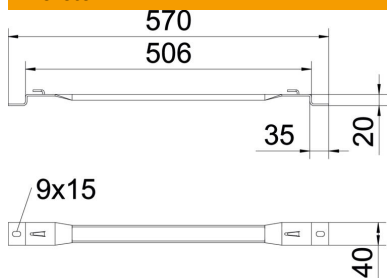

Távtartó kengyel rácsos kábeltálcák padlóra történő rögzítéséhez vagy falra szereléséhez.

A távtartó kengyelre a 35, 55 és 105 mm oldalmagasságú GRM rácsos kábeltálcák szerelhetők fel.

A rácsos kábeltálca a távtartó kengyelen a lehajtható lemezűlelkel, csavarok nélkül rögzíthető.

St acél

FS szalaghorganyzott

Törzsadatok

Cikkszám	6015693
1. megnevezés	távtartó kengyel
2. megnevezés	rácsos kábeltálcához
Gyártó	OBO
Méret	B500mm
Anyag	acél
Felület	szalaghorganyzott
Felületi szabvány	DIN EN 10346
Legkisebb eladási egység mennyiségegység	25
Súly	Darab
súly-mértékegység	56,9 kg
	kg/100 darab

Műszaki adatlap

Távtartó kengyel

Cikkszám: 6015693

Méretetek

Magasság	20 mm
Magasság	0,79 in
A méret	40 mm
B méret	506 mm
L méret	570 mm

Műszaki adatok

Kivitel	Fali-/födémkengyel trapézprofil
Alkalmazható rácsos kábeltálcához	igen
Alkalmazható kábelletrához	nem
Alkalmazható kábeltálcához	nem
Tálcarögzítés	klip