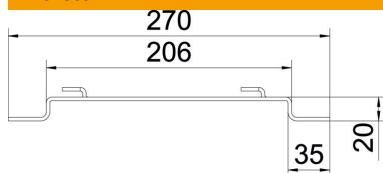

### Törzsadatok

Cikkszám	6015664
Típus	DBLG 20 200 FT
1. megnevezés	távtartó kengyel
2. megnevezés	rácsos kábeltálcához
Gyártó	OBO
Méret	B200mm
Anyag	acél
Felület	merítetten tűzihorganyzott
Felületi szabvány	DIN EN ISO 1461
Legkisebb eladási egység	20
mennyiségegység	Darab
Súly	21,7 kg
súly-mértékegység	kg/100 darab

## Méretetek

Magasság	20 mm
Magasság	0,79 in
A méret	30 mm
B méret	206 mm
L méret	270 mm