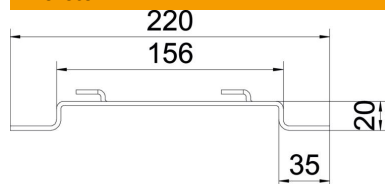

Távtartó kengyel rácsos kábeltálcák padlóra történő rögzítéséhez vagy falra szereléséhez.

A távtartó kengyelre a 35, 55 és 105 mm oldalmagasságú GRM rácsos kábeltálcák szerelhetők fel.

A rácsos kábeltálca a távtartó kengyelen a lehajtható lemezűlelkel, csavarok nélkül rögzíthető.

St acél

FS szalaghorganyzott

Törzsadatok

Cikkszám	6015658
1. megnevezés	távtartó kengyel
2. megnevezés	rácsos kábeltálcához
Gyártó	OBO
Méret	B150mm
Anyag	acél
Felület	szalaghorganyzott
Felületi szabvány	DIN EN 10346
Legkisebb eladási egység mennyiségegység	20 Darab
Súly	17,4 kg
súly-mértékegység	kg/100 darab

Műszaki adatlap

Távtartó kengyel

Cikkszám: 6015658

Méretetek

Magasság	20 mm
Magasság	0,79 in
A méret	30 mm
B méret	156 mm
L méret	220 mm

Műszaki adatok

Kivitel	Fali-/födémkengyel trapézprofil
Alkalmazható rácsos kábeltálcához	igen
Alkalmazható kábeltálcához	nem
Alkalmazható kábeltálcához	nem
Tálcarögzítés	klip