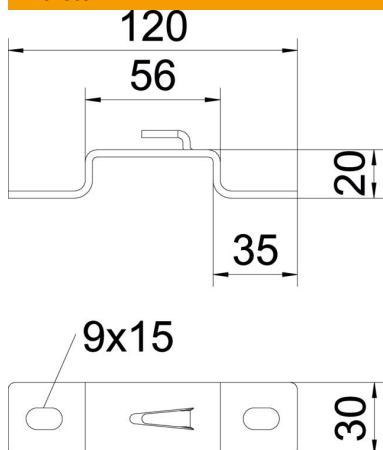

Rácsos kábeltálcák padlón történő rögzítéséhez. Fali rögzítőként is alkalmazható.

A rácsos kábeltálcá a távtartó kengyelen a lehajtható lemezfülekkel, csavarok nélkül rögzíthető.

**St** acél

**FS** szalaghorganyzott

### Törzsadatok

Cikkszám	6015646
1. megnevezés	távtartó kengyel
2. megnevezés	rácsos kábeltálcához
Gyártó	OBO
Méret	B50mm
Anyag	acél
Felület	szalaghorganyzott
Felületi szabvány	DIN EN 10346
Legkisebb eladási egység mennyiségegység	20
Darab	Darab
Súly	10,3 kg
súly-mértékegység	kg/100 darab

### Méretetek

Magasság	20 mm
Magasság	0,79 in
A méret	30 mm
B méret	56 mm
L méret	120 mm