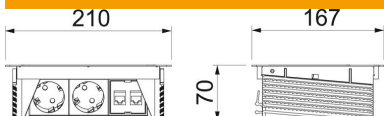

Megjegyzés: Az asztallap max. 50 mm vastagságú lehet.

A készre szerelt DBK típusú Deskbox kommunikációs és adat-technológiai kapcsolatok kialakítására és munkaállomások közvetlen energiaellátására alkalmas.

### Törzsadatok

Cikkszám	6116802
Típus	DBK2-D3 D2S2K
1. megnevezés	Deskbox, nyitható,
2. megnevezés	asztallapba szerelhető
Gyártó	OBO
Méret	210x167x68
Anyag	rozsdamentes acél, 1.4301
Legkisebb eladási egység mennyiségegység	1 Darab
Súly	178,8 kg
súly-mértékegység	kg/100 darab

### Méretek

hossz	210 mm
szélesség	167 mm