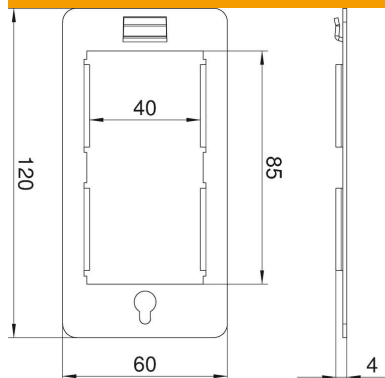

Muszaki adatlap

CP tartólemez, Modul45® készülék beépítéséhez, kettős

Cikkszám: 6108039

Tartólap 2 db Modul45 szerelvény rögzítéséhez egy Consolidation Point-ba

CE

St acél

Törzsadatok

| | |
|--------------------------|-------------------|
| Cikkszám | 6108039 |
| Típus | CP45-TP M |
| 1. megnevezés | tartólap Modul 45 |
| Gyártó | OBO |
| Méret | 120x60x5 |
| Anyag | acél |
| Legkisebb eladási egység | 1 |
| mennyiségegység | Darab |
| Súly | 4,2 kg |
| súly-mértékegység | kg/100 darab |

Muszaki adatlap

CP tartólemez, Modul45® készülék beépítéséhez, kettős

Cikkszám: 6108039

Méreték

| | |
|-----------|--------|
| hossz | 120 mm |
| szélesség | 60 mm |
| Magasság | 4 mm |