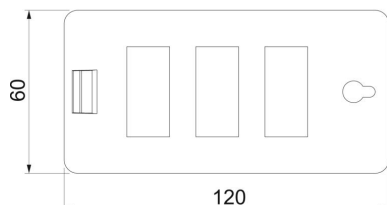

# Muszaki adatlap

CP- tartólemez, 3 db 3 pólusú bepattintható csatlakozóhoz

Cikkszám: 6108024

Tartólemez, 3 db 3 pólusú bepattintható csatlakozó felvételére egy Consolidation Point egységben.

CE

St acél

## Törzsadatok

Cikkszám	6108024
Típus	CP45-TP 3SI
1. megnevezés	Tartólemez Snap-In
2. megnevezés	3 csatlakozódugóhoz
Gyártó	OBO
Anyag	acél
Legkisebb eladási egység	1
mennyiségegység	Darab
Súly	6,2 kg
súly-mértékegység	kg/100 darab

# Muszaki adatlap

CP- tartólemez, 3 db 3 pólusú bepattintható csatlakozóhoz

Cikkszám: 6108024

## Méreték

hossz	120 mm
szélesség	60 mm
Magasság	4 mm