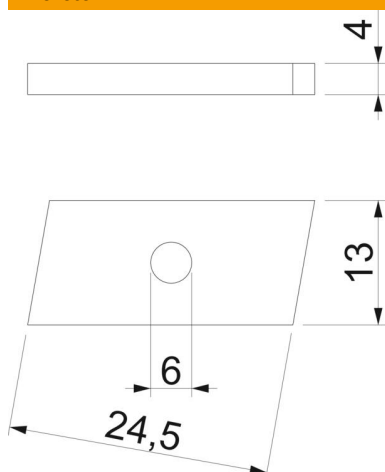

Muszaki adatlap

Csúszóanya

Cikkszám: 1147028

Csúszóanya CL2712 profilsínben történő használatra

St acél

ZL Zinklamelle

Törzsadatok

Cikkszám	1147028
Típus	CL27SN M6 ZL
1. megnevezés	csúszóanya
2. megnevezés	CL2712 profilsínhez
Gyártó	OBO
Méret	M6
Anyag	acél
Felület	cinklamellás bevonat
Felületi szabvány	
Legkisebb eladási egység	100
mennyiségegység	Darab
Súly	0,85 kg
súly-mértékegység	kg/100 darab

Méretek

hossz	24,5 mm
szélesség	13 mm
Magasság	4 mm

Műszaki adatlap

Csúszóanya

Cikkszám: 1147028

Műszaki adatok

Menet	M6
Metrikus menet	6
Rugóval	nem