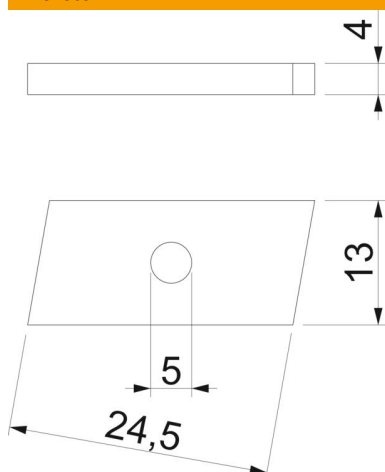

## Csúszóanya

Cikkszám: 1147024

Csúszóanya CL2712 profilsínben történő használatra

St acél

ZL Zinklamelle

### Törzsadatok

Cikkszám	1147024
Típus	CL27SN M5 ZL
1. megnevezés	csúszóanya
2. megnevezés	CL2712 profilsínhez
Gyártó	OBO
Méret	M5
Anyag	acél
Felület	cinklamellás bevonat
Felületi szabvány	
Legkisebb eladási egység	100
mennyiségegység	Darab
Súly	0,87 kg
súly-mértékegység	kg/100 darab

### Méretek

hossz	24,5 mm
szélesség	13 mm
Magasság	4 mm