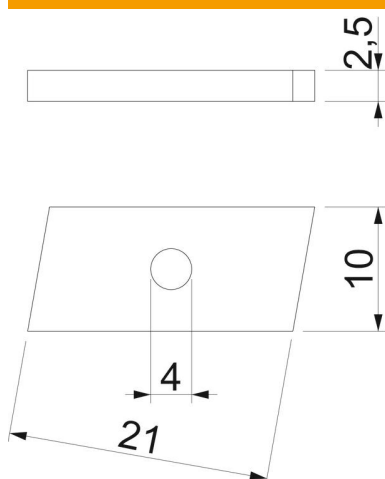

## Csúszóanya

Cikkszám: 1147020

Csúszóanya CL2712 profilsínben történő használatra

St acél

ZL Zinklamelle

### Törzsadatok

Cikkszám	1147020
Típus	CL27SN M4 ZL
1. megnevezés	csúszóanya
2. megnevezés	CL2712 profilsínhez
Gyártó	OBO
Méret	M4
Anyag	acél
Felület	cinklamellás bevonat
Felületi szabvány	
Legkisebb eladási egység	100
mennyiségegység	Darab
Súly	0,4 kg
súly-mértékegység	kg/100 darab

### Méretek

hossz	21 mm
szélesség	10 mm
Magasság	2,5 mm