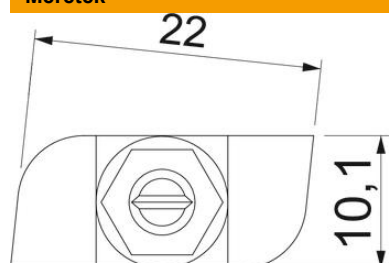

### Törzsadatok

|   |                      |
|---|----------------------|
| Cikkszám                                    | 1148028              |
| Típus                                       | CL27HB M8x25 ZL      |
| 1. megnevezés                               | kalapácsfejű csavar  |
| 2. megnevezés                               | CL2712 profilsínhez  |
| Gyártó                                      | OBO                  |
| Méret                                       | M8x25mm              |
| Anyag                                       | acél                 |
| Felület                                     | cinklamellás bevonat |
| Felületi szabvány                           |                      |
| Legkisebb eladási egység<br>mennyiségegység | 50<br>Darab          |
| Súly  | 2,3 kg               |
| súly-mértékegység                           | kg/100 darab         |

### Méretetek

|           |         |
|-----------|---------|
| hossz     | 23 mm   |
| szélesség | 10,1 mm |
| Magasság  | 4 mm    |