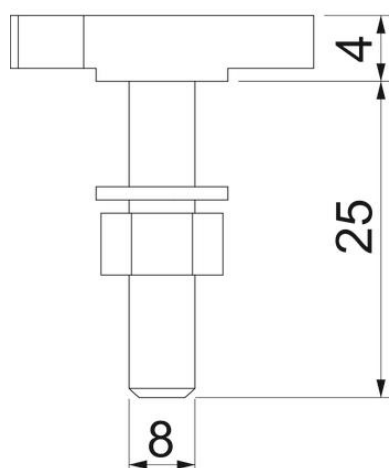

### Törzsadatok

|   |                      |
|---|----------------------|
| Cikkszám                                    | 1148028              |
| Típus                                       | CL27HB M8x25 ZL      |
| 1. megnevezés                               | kalapácsfejű csavar  |
| 2. megnevezés                               | CL2712 profilsínhez  |
| Gyártó                                      | OBO                  |
| Méret                                       | M8x25mm              |
| Anyag                                       | acél                 |
| Felület                                     | cinklamellás bevonat |
| Felületi szabvány                           |                      |
| Legkisebb eladási egység<br>mennyiségegység | 50<br>Darab          |
| Súly  | 2,3 kg               |
| súly-mértékegység                           | kg/100 darab         |

## kalapácsfejű csavar

Cikkszám: 1148028

### Méretetek

|           |         |
|-----------|---------|
| hossz     | 23 mm   |
| szélesség | 10,1 mm |
| Magasság  | 4 mm    |

### Műszaki adatok

|                             |            |
|-----------------------------|------------|
| Geeignet für Montageschiene | igen       |
| Menet                       | M 8 x 25mm |
| Metrikus menet              | 8          |