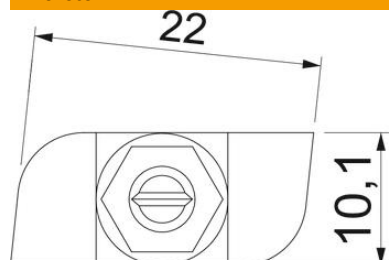

Muszaki adatlap

kalapácsfejű csavar

Cikkszám: 1148024

Kalapácsfejű csavar CL2712 profilsínben történő használatra

St acél

ZL Zinklamelle

Törzsadatok

Cikkszám	1148024
Típus	CL27HB M6x25 ZL
1. megnevezés	kalapácsfejű csavar
2. megnevezés	CL2712 profilsínhez
Gyártó	OBO
Méret	M6x25mm
Anyag	acél
Felület	cinklamellás bevonat
Felületi szabvány	
Legkisebb eladási egység	50
mennyiségegység	Darab
Súly	1,57 kg
súly-mértékegység	kg/100 darab

Műszaki adatlap

kalapácsfejű csavar

Cikkszám: 1148024

Méretetek

hossz	23 mm
szélesség	10,1 mm
Magasság	4 mm

Műszaki adatok

Geeignet für Montageschiene	igen
Menet	M 6 x 25mm
Metrikus menet	6