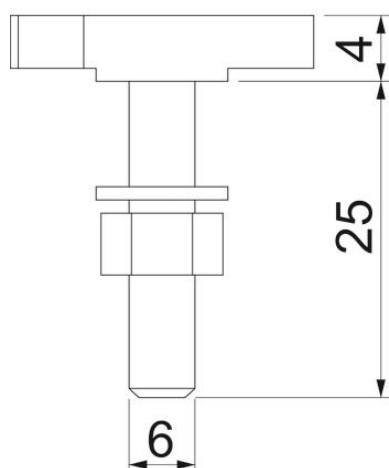

Muszaki adatlap

kalapácsfejű csavar

Cikkszám: 1148024

Kalapácsfejű csavar CL2712 profilsínben történő használatra

St acél

ZL Zinklamelle

Törzsadatok

Cikkszám	1148024
Típus	CL27HB M6x25 ZL
1. megnevezés	kalapácsfejű csavar
2. megnevezés	CL2712 profilsínhez
Gyártó	OBO
Méret	M6x25mm
Anyag	acél
Felület	cinklamellás bevonat
Felületi szabvány	
Legkisebb eladási egység	50
mennyiségegység	Darab
Súly	1,57 kg
súly-mértékegység	kg/100 darab

Műszaki adatlap

kalapácsfejű csavar

Cikkszám: 1148024

Méretetek

hossz	23 mm
szélesség	10,1 mm
Magasság	4 mm

Műszaki adatok

Geeignet für Montageschiene	igen
Menet	M 6 x 25mm
Metrikus menet	6