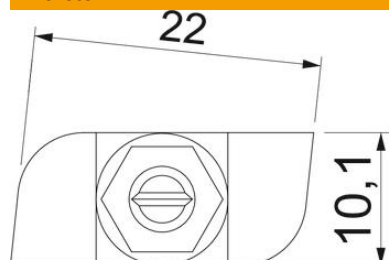

Muszaki adatlap

kalapácsfejű csavar

Cikkszám: 1148020

Kalapácsfejű csavar CL2712 profilsínben történő használatra

St acél

ZL Zinklamelle

Törzsadatok

Cikkszám	1148020
Típus	CL27HB M5x25 ZL
1. megnevezés	kalapácsfejű csavar
2. megnevezés	CL2712 profilsínhez
Gyártó	OBO
Méret	M5x25mm
Anyag	acél
Felület	cinklamellás bevonat
Felületi szabvány	
Legkisebb eladási egység	50
mennyiségegység	Darab
Súly	1,25 kg
súly-mértékegység	kg/100 darab

Muszaki adatlap

kalapácsfejű csavar

Cikkszám: 1148020

Méreték

hossz	23 mm
szélesség	10,1 mm
Magasság	4 mm

Műszaki adatok

Geeignet für Montageschiene	igen
Menet	M 5 x 25mm
Metrikus menet	5