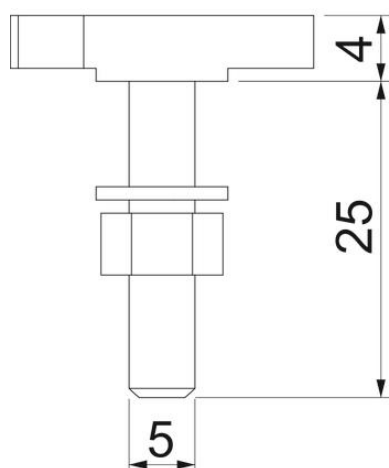

Muszaki adatlap

kalapácsfejű csavar

Cikkszám: 1148020

Kalapácsfejű csavar CL2712 profilsínben történő használatra

St acél

ZL Zinklamelle

Törzsadatok

Cikkszám	1148020
Típus	CL27HB M5x25 ZL
1. megnevezés	kalapácsfejű csavar
2. megnevezés	CL2712 profilsínhez
Gyártó	OBO
Méret	M5x25mm
Anyag	acél
Felület	cinklamellás bevonat
Felületi szabvány	
Legkisebb eladási egység	50
mennyiségegység	Darab
Súly	1,25 kg
súly-mértékegység	kg/100 darab

Muszaki adatlap

kalapácsfejű csavar

Cikkszám: 1148020

Méreték

hossz	23 mm
szélesség	10,1 mm
Magasság	4 mm

Műszaki adatok

Geeignet für Montageschiene	igen
Menet	M 5 x 25mm
Metrikus menet	5