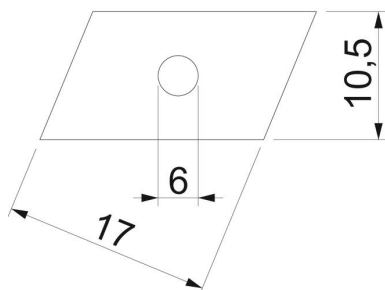

### Törzsadatok

Cikkszám	1147016
Típus	CL20SN M6 ZL
1. megnevezés	csúszóanya
2. megnevezés	CL2008 profilsínhez
Gyártó	OBO
Méret	M6
Anyag	acél
Felület	cinklamellás bevonat
Felületi szabvány	
Legkisebb eladási egység	100
mennyiségegység	Darab
Súly	0,503 kg
súly-mértékegység	kg/100 darab

### Méretek

hossz	17 mm
szélesség	10,5 mm
Magasság	4 mm