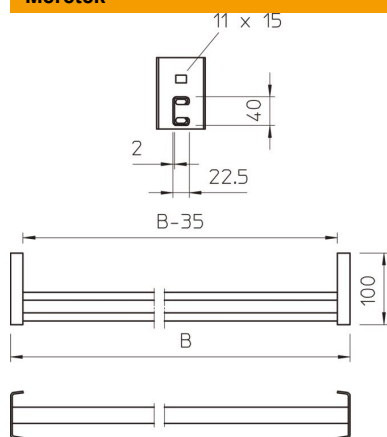

Muszaki adatlap

Létrafok CK 40

Cikkszám: 6008283

CK 40 létrafok nehéz kivitelű kábelhágcsókba és IS 8 oszlopba történő
beszereléshez.
A létrafok terhelése max. 175 kg.

St acél

FT merítetten tűzihorganyzott

Törzsadatok

Cikkszám	6008283
Típus	CK 40 80 FT
1. megnevezés	C létrafok
2. megnevezés	IS8-oszlophoz
Gyártó	OBO
Méret	B754mm
Anyag	acél
Felület	merítetten tűzihorganyzott
Felületi szabvány	DIN EN ISO 1461
Legkisebb eladási egység mennyiségegység	1 Darab
Súly	162 kg
súly-mértékegység	kg/100 darab

Muszaki adatlap

Létrafok CK 40

Cikkszám: 6008283

Méreték

Abmessung BxH	40 x 22,5 mm
hossz	754 mm
szélesség	754 mm
Magasság	100 mm

Műszaki adatok

Anyagvastagság	2 mm
részélesség	18 mm