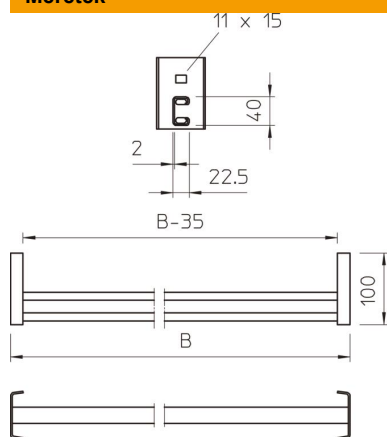

Muszaki adatlap

Létrafok CK 40

Cikkszám: 6008275

CK 40 létrafok nehéz kivitelű kábelhágcsókba és IS 8 oszlopba történő beszereléshez.
A létrafok terhelése max. 175 kg.

St acél

FT merítetten tűzihorganyzott

Törzsadatok

Cikkszám	6008275
Típus	CK 40 70 FT
1. megnevezés	C létrafok
2. megnevezés	IS8-oszlophoz
Gyártó	OBO
Méret	B654mm
Anyag	acél
Felület	merítetten tűzihorganyzott
Felületi szabvány	DIN EN ISO 1461
Legkisebb eladási egység mennyiségegység	1 Darab
Súly	145,2 kg
súly-mértékegység	kg/100 darab

Muszaki adatlap

Létrafok CK 40

Cikkszám: 6008275

Méreték

Abmessung BxH	40 x 22,5 mm
hossz	654 mm
szélesség	654 mm
Magasság	100 mm

Műszaki adatok

Anyagvastagság	2 mm
részélesség	18 mm