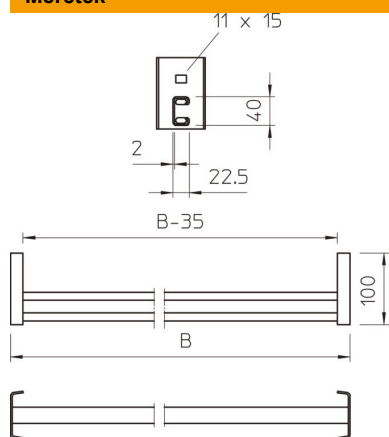

## Létrafok CK 40

Cikkszám: 6008267

CK 40 létrafok nehéz kivitelű kábelhágcsókba és IS 8 oszlopba történő beszereléshez.  
A létrafok terhelése max. 175 kg.

**St** acél

**FT** merítetten tűzihorganyzott

### Törzsadatok

Cikkszám	6008267
Típus	CK 40 60 FT
1. megnevezés	C létrafok
2. megnevezés	IS8-oszlophoz
Gyártó	OBO
Méret	B554mm
Anyag	acél
Felület	merítetten tűzihorganyzott
Felületi szabvány	DIN EN ISO 1461
Legkisebb eladási egység mennyiségegység	1 Darab
Súly	128,6 kg
súly-mértékegység	kg/100 darab

### Méreték

Abmessung BxH	40 x 22,5 mm
hossz	554 mm
szélesség	554 mm
Magasság	100 mm

### Műszaki adatok

Anyagvastagság	2 mm
részélesség	18 mm